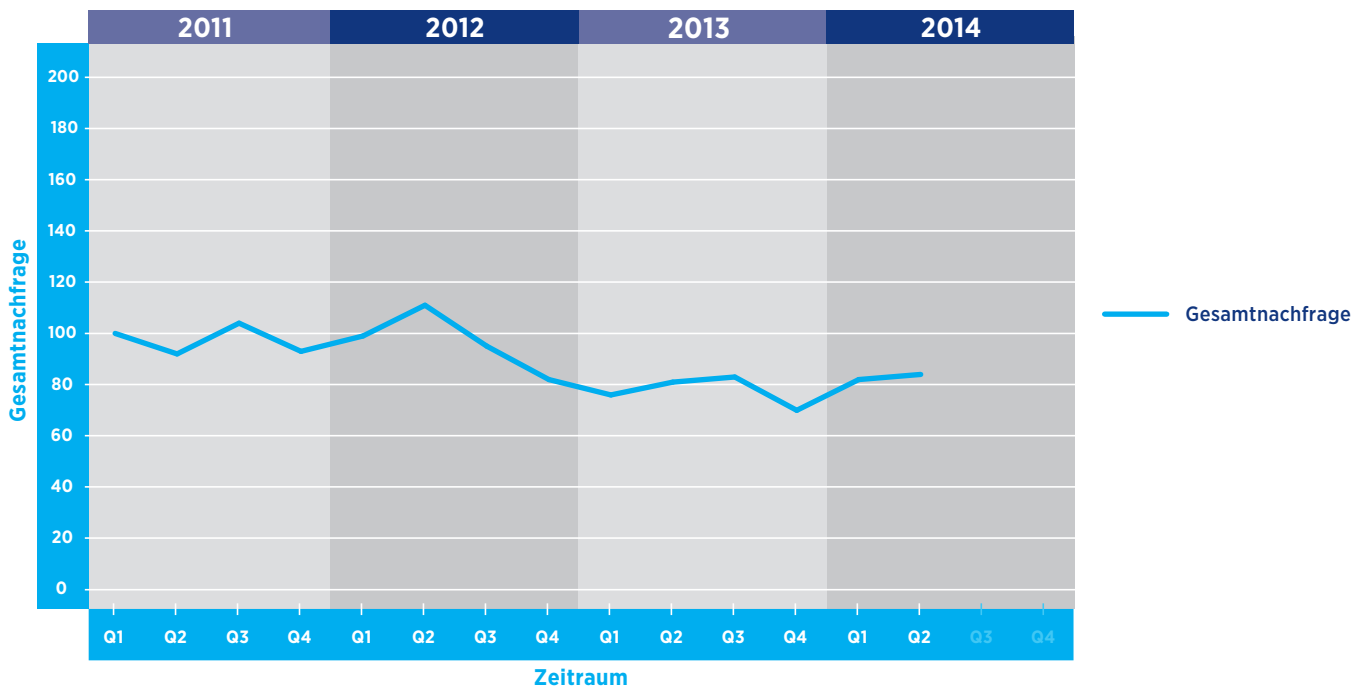

ÖSTERREICH - ENGINEERING

SKILL-INDEX	2011				2012				2013				2014	
	Q1	Q2	Q3	Q4	Q1	Q2	Q3	Q4	Q1	Q2	Q3	Q4	Q1	Q2
Automat.techniker	100	89	97	112	116	121	112	106	104	101	110	109	101	102
Berechnungsingenieur	100	92	80	73	54	49	59	55	46	39	41	42	43	41
Fertigungsplaner	100	95	116	130	105	82	65	57	51	72	71	49	72	83
HWN Softwareentwickler	100	96	110	138	147	172	192	171	147	160	178	158	158	169
Konstrukteur	100	96	96	94	94	107	102	86	78	75	78	75	75	82
Projektleiter	100	88	79	83	89	95	97	90	82	91	85	66	67	80
Qualitätsmanager	100	119	140	130	117	136	155	134	98	92	96	78	81	106
Verfahrensingenieur	100	113	126	114	114	122	110	96	86	81	92	93	81	82
Versuchingenieur	100	89	94	98	81	82	73	47	38	45	58	63	68	66
Gesamtnachfrage	100	92	104	93	99	111	95	82	76	81	83	70	82	84

Referenzwert: Quartal 1/2011 = 100
Veränderung: relativ zu dem Referenzwert in Quartal 1/2011

Referenzwert: Quartal 1/2011 = 100
Veränderung: relativ zu dem Referenzwert in Quartal 1/2011