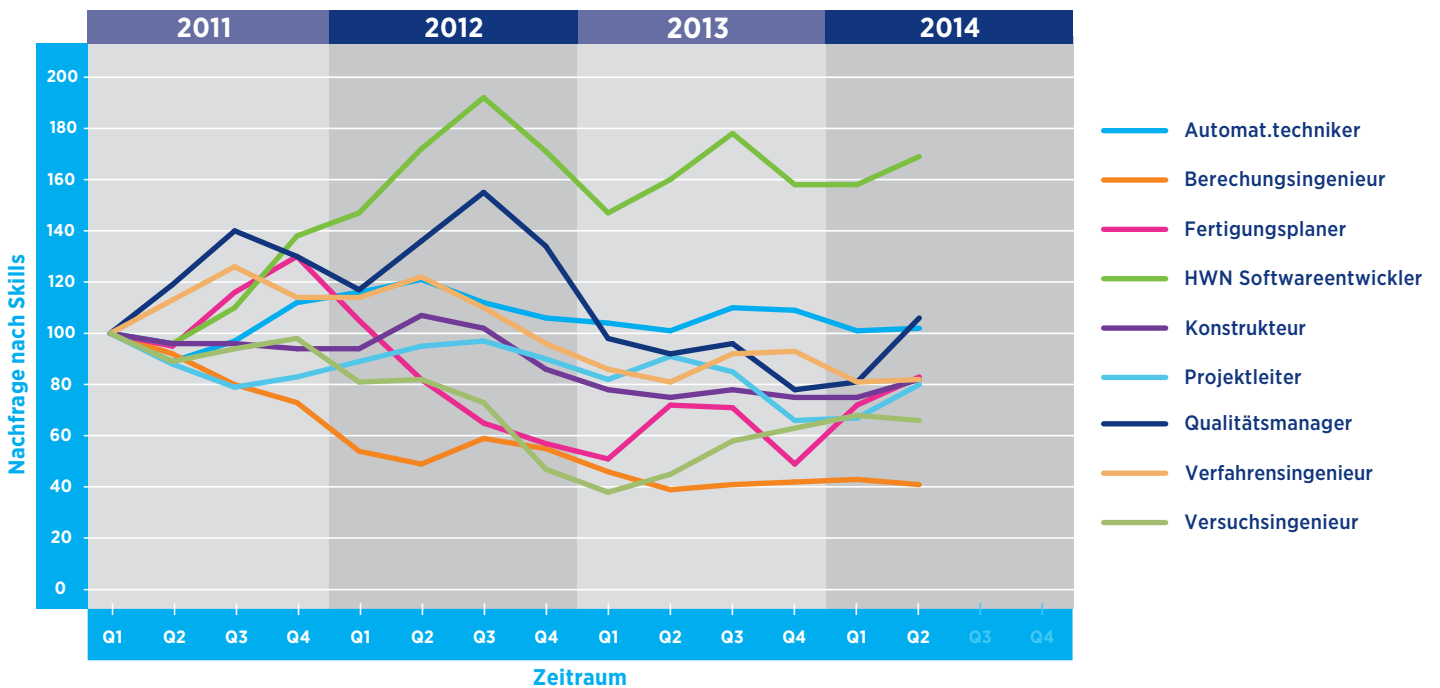

ÖSTERREICH - ENGINEERING

SKILL-INDEX	2011				2012				2013				2014	
	Q1	Q2	Q3	Q4	Q1	Q2	Q3	Q4	Q1	Q2	Q3	Q4	Q1	Q2
Automat.techniker	100	89	97	112	116	121	112	106	104	101	110	109	101	102
Berechnungsingenieur	100	92	80	73	54	49	59	55	46	39	41	42	43	41
Fertigungsplaner	100	95	116	130	105	82	65	57	51	72	71	49	72	83
HWN Softwareentwickler	100	96	110	138	147	172	192	171	147	160	178	158	158	169
Konstrukteur	100	96	96	94	94	107	102	86	78	75	78	75	75	82
Projektleiter	100	88	79	83	89	95	97	90	82	91	85	66	67	80
Qualitätsmanager	100	119	140	130	117	136	155	134	98	92	96	78	81	106
Verfahrensingenieur	100	113	126	114	114	122	110	96	86	81	92	93	81	82
Versuchingenieur	100	89	94	98	81	82	73	47	38	45	58	63	68	66
Gesamtnachfrage	100	92	104	93	99	111	95	82	76	81	83	70	82	84

Referenzwert: Quartal 1/2011 = 100
Veränderung: relativ zu dem Referenzwert in Quartal 1/2011

Referenzwert: Quartal 1/2011 = 100
Veränderung: relativ zu dem Referenzwert in Quartal 1/2011