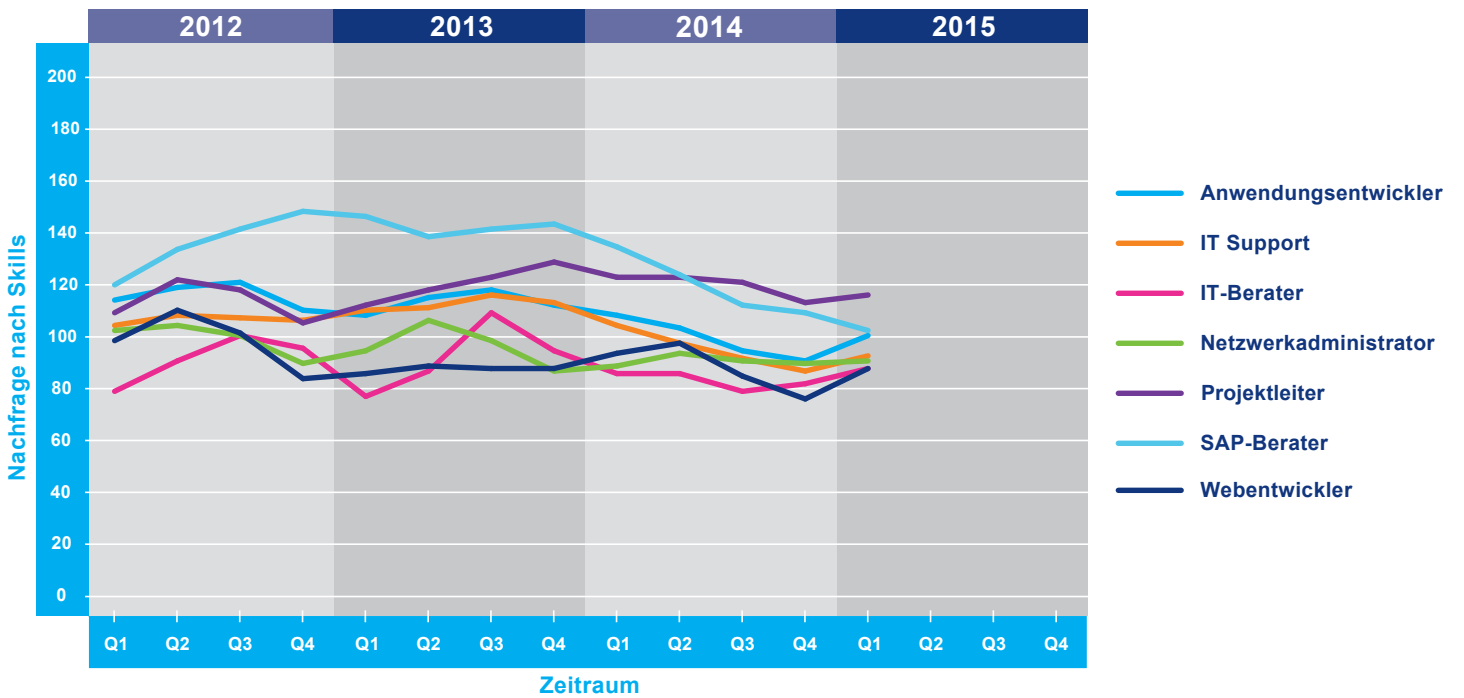

SKILL-INDEX	2012				2013				2014				2015
	Q1	Q2	Q3	Q4	Q1	Q2	Q3	Q4	Q1	Q2	Q3	Q4	Q1
Anwendungsentwickler	115	120	122	111	109	116	119	113	109	104	95	91	101
IT Support	105	109	108	107	111	112	117	114	105	98	92	87	93
IT-Berater	79	91	101	96	77	87	110	95	86	86	79	82	88
Netzwerkadministrator	103	105	101	90	95	107	99	87	89	94	91	90	91
Projektleiter	110	123	119	106	113	119	124	130	124	124	122	114	117
SAP-Berater	121	135	143	150	148	140	143	145	136	125	113	110	103
Webentwickler	99	111	102	84	86	89	88	88	94	98	85	76	88
Gesamtnachfrage	112	121	113	105	113	115	118	107	109	101	92	92	105

Referenzwert: Quartal 1/2011 = 100
 Veränderung: relativ zu dem Referenzwert in Quartal 1/2011

Referenzwert: Quartal 1/2011 = 100
 Veränderung: relativ zu dem Referenzwert in Quartal 1/2011