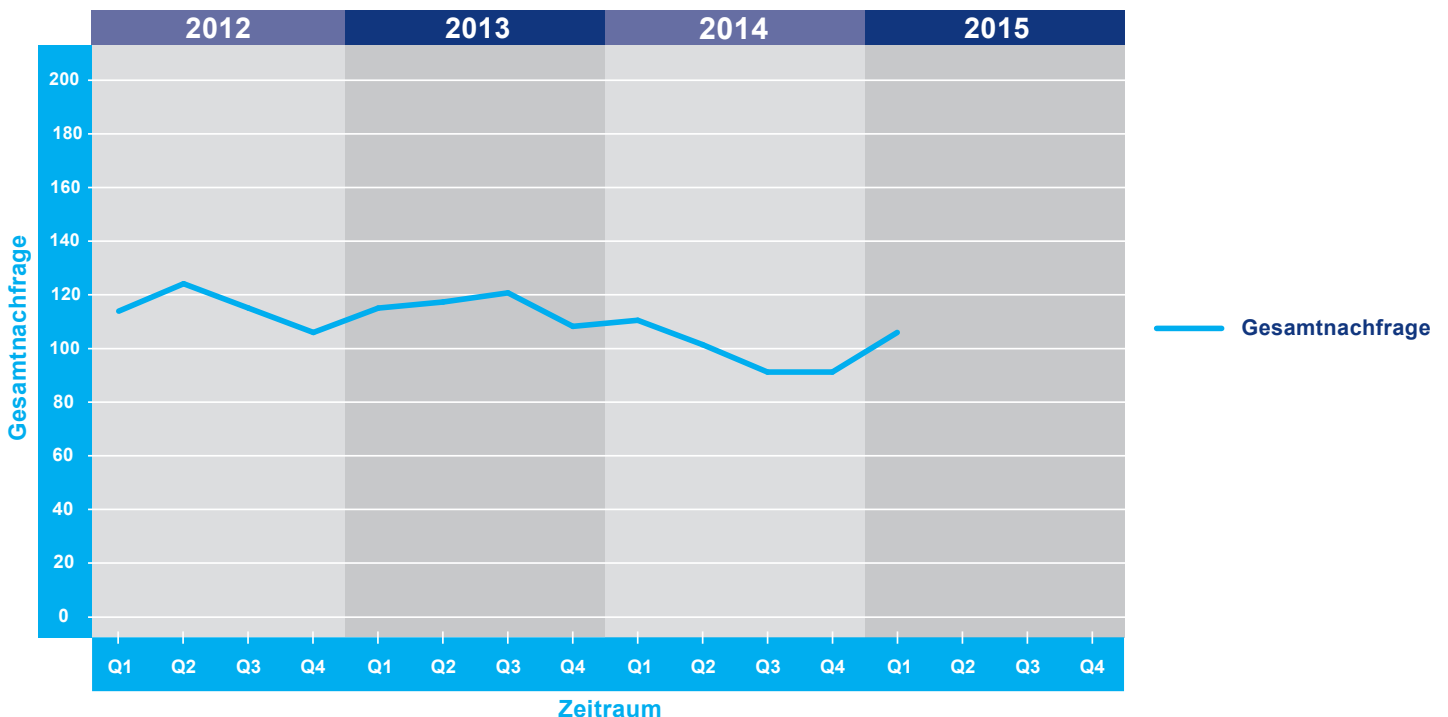

SKILL-INDEX	2012				2013				2014				2015
	Q1	Q2	Q3	Q4	Q1	Q2	Q3	Q4	Q1	Q2	Q3	Q4	Q1
Anwendungsentwickler	115	120	122	111	109	116	119	113	109	104	95	91	101
IT Support	105	109	108	107	111	112	117	114	105	98	92	87	93
IT-Berater	79	91	101	96	77	87	110	95	86	86	79	82	88
Netzwerkadministrator	103	105	101	90	95	107	99	87	89	94	91	90	91
Projektleiter	110	123	119	106	113	119	124	130	124	124	122	114	117
SAP-Berater	121	135	143	150	148	140	143	145	136	125	113	110	103
Webentwickler	99	111	102	84	86	89	88	88	94	98	85	76	88
Gesamtnachfrage	112	121	113	105	113	115	118	107	109	101	92	92	105

Referenzwert: Quartal 1/2011 = 100
 Veränderung: relativ zu dem Referenzwert in Quartal 1/2011

Referenzwert: Quartal 1/2011 = 100
 Veränderung: relativ zu dem Referenzwert in Quartal 1/2011